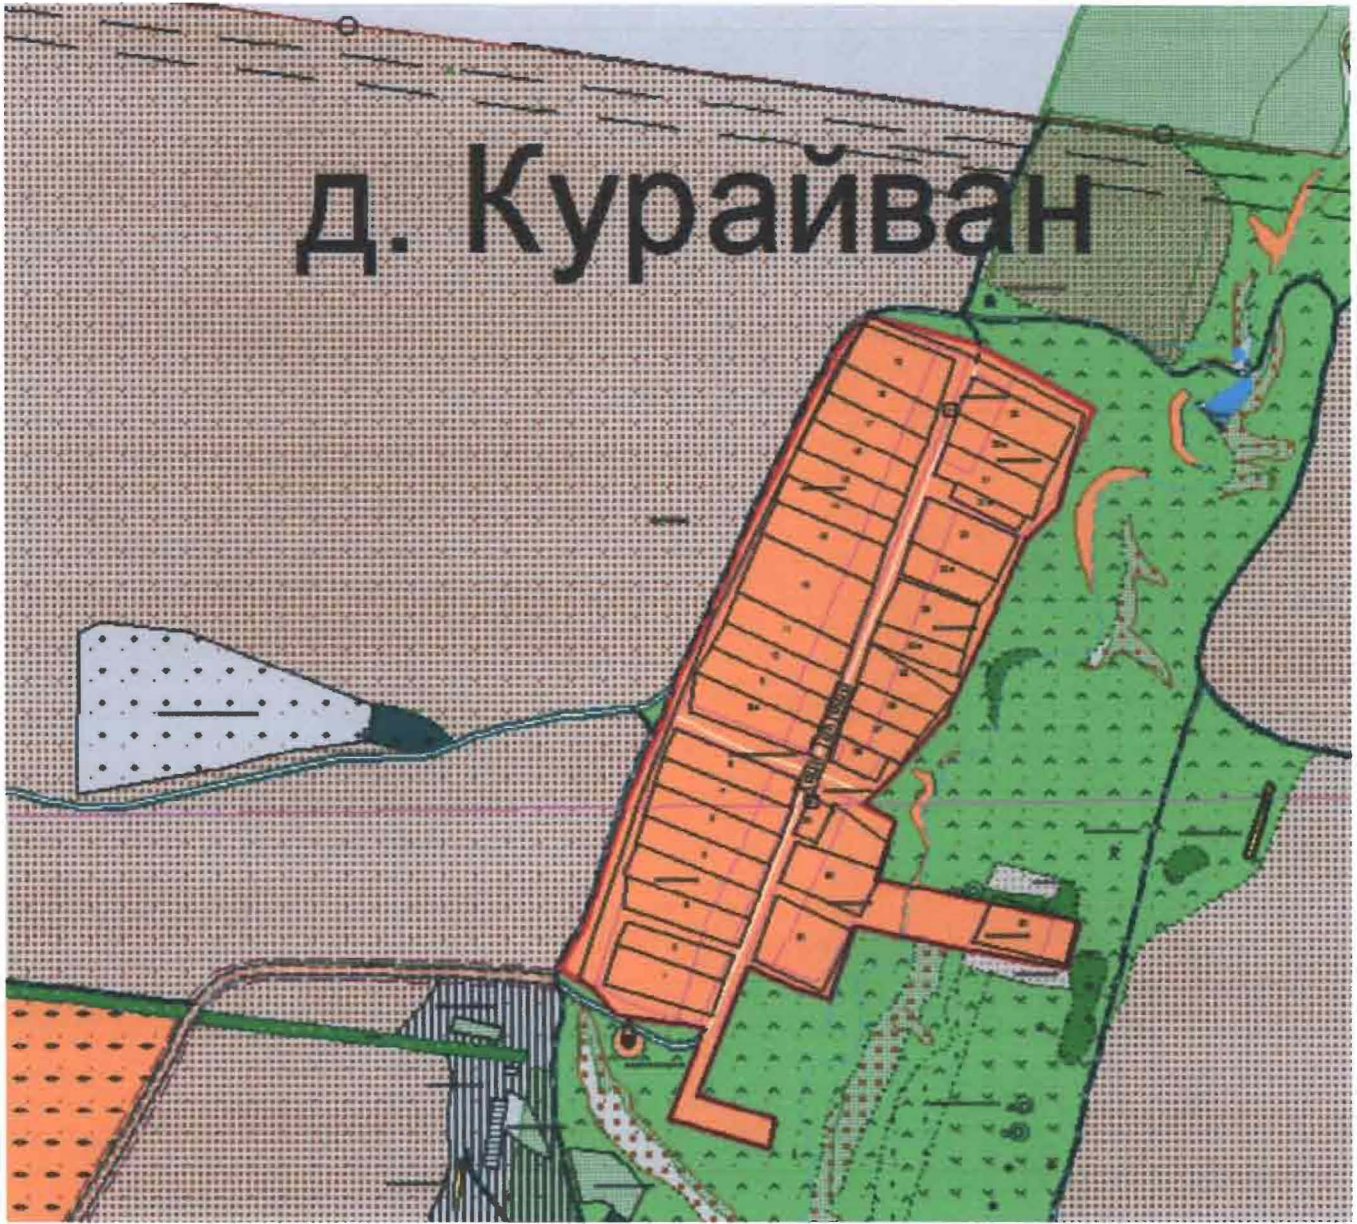

Схематическая карта
деревни Курайван Среднекорсинского сельского поселения
Арского муниципального района

МАСШТАБ 1:10000

Условные обозначения

 - граница деревни Курайван

**Глава Арского
муниципального района,
председатель районного Совета**

А.А.Назиров

Схематическая карта
деревни Кер-Хайван Среднекорсинского сельского поселения
Арского муниципального района

МАСШТАБ 1:10000

Условные обозначения

 - граница деревни Кер-Хайван

**Глава Арского
муниципального района,
председатель районного Совета**